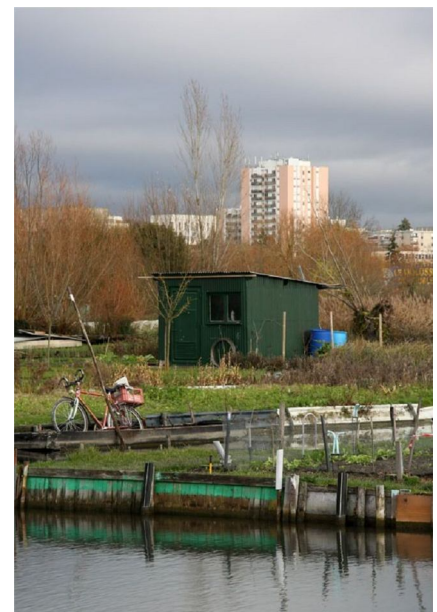

PAYSAGES ET JARDINS

PAYSAGES ET JARDINS

Protection,
oui ...

Biennale 2010
Protection - Gestion

... mais
après ?

Eglise du Vieux Chaluzuy - Saint-Eloi (Nevers-est) 4 juin 2010

2^{ème} colloque organisé par l'Association Saint-Fiacre Loire Baratte avec le soutien du Conseil Général de la Nièvre
Programme et fiche d'inscription disponibles sur www.loire-baratte.com - renseignements 06 10 39 57 26

Les Murs à Pêches (Seine-Saint-Denis)

caléoptérix éclatant

Les Marais de Bourges (Cher)

La Loire à Maison Rouge

Le Bec d'Allier (Cher et Nièvre)

Restauration des Murs à Pêches (Seine-Saint-Denis)

La Baratte, un jardin de la Loire (Nièvre)